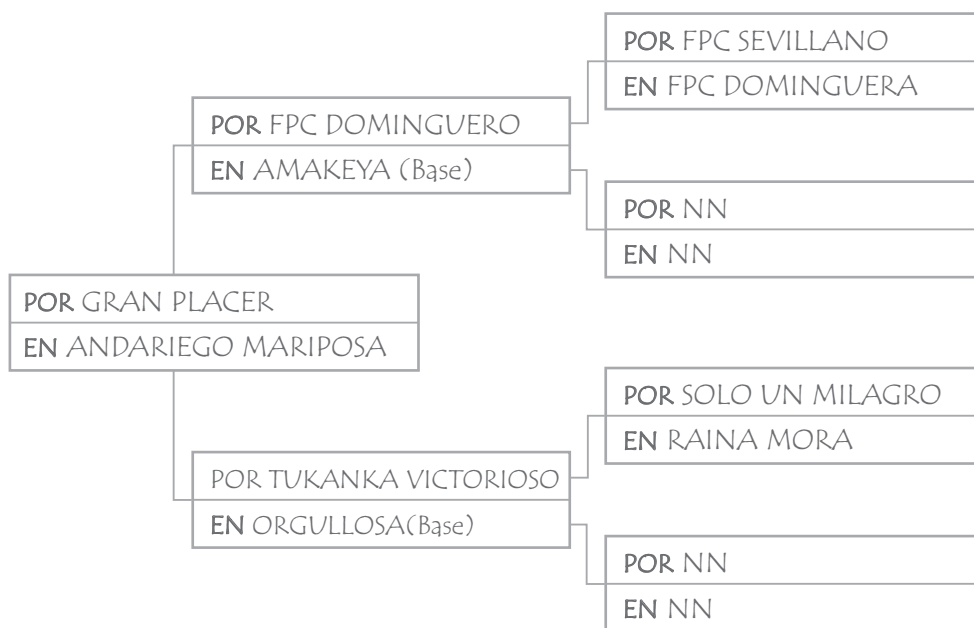

Capón

FN: 05/08/05
 Alzada: 1,45 m
 Pelaje: Alazán
 RP: 31
 SBA: 2361

Motapé Zorzal

Observaciones:

Alazan, con 1,45 m de alzada, nacido en agosto 2005.
 Gran mansedumbre. Hijo de **Gran Placer** y **Mariposa**, madre de varios animales destacados y que a los 20 años sigue produciendo.