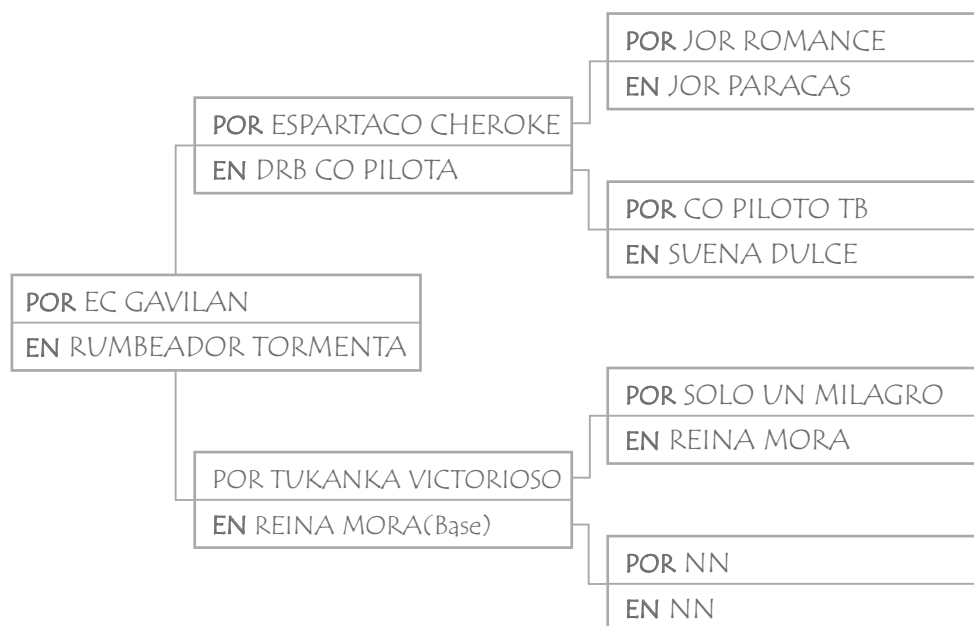

**Macho**

FN: 27/11/08

Alzada: 1,35 m

Pelaje: Zaino

RP: 102

SBA: 3006

Motapé Tucumán

Observaciones:

Zaino, con 1,35 m de alzada, nacido en octubre 2008.

Por **EC Gavilán** (ver sumario de padres) y **Tucumana**, esta por **Victorioso**, zaino negro bonito y de mucho brío que fuera importante en la formación de Motapé, habiendo dejado hembras destacadas.

Próximo a cumplir los 2 años, **Tucumán** es un macho fino de bonitos cuello y cabeza. En su pedigree se encuentran, padre, madre y abuelo materno, todos zainos negros.