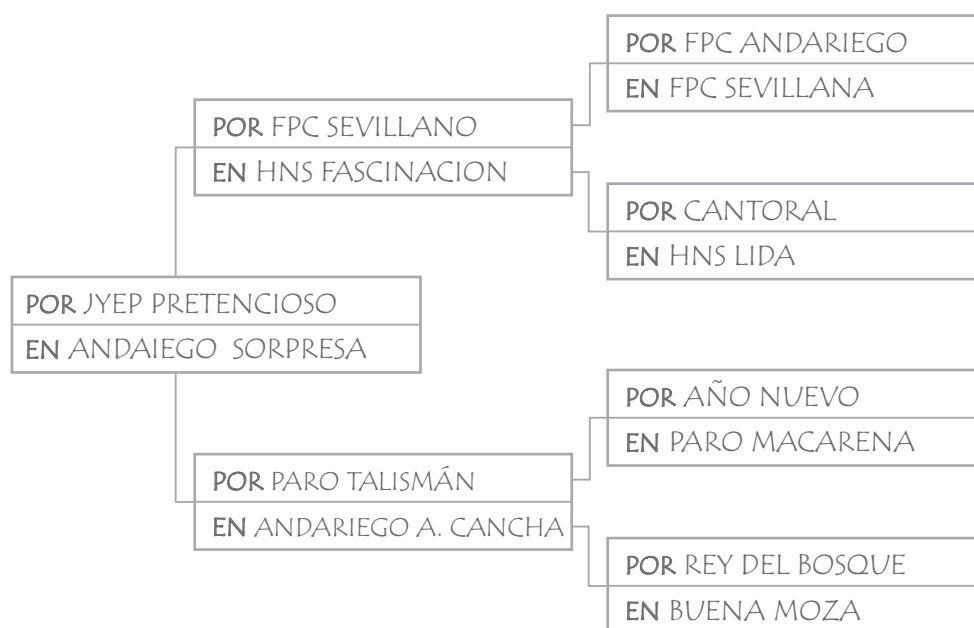

Sorprendida

Peruano de Paso

Hembra

FN: 18/11/05

Alzada: 1,47 m

Pelaje: Zaino

RP: 44

SBA: 5487

Motapé Sorprendida

Observaciones:

Zaina, con 1,47 m de alzada, nacida en 2005.

Por **JyEP Pretencioso** (ver sumarios de padres) en **Aguardiente Sorpresa**, en su pedigree encontramos como abuelos maternos a **Talismán** y **Abran Cancha**, la yegua con mejor descendencia en Motapé. Sorprendida es una yegua fina, muy femenina, de volumen y buenos pisos. Esta preñada de **EC Gavilán**. Una madre sobresaliente para cualquier plantel de calidad. **Recomendada para cría y familia.**