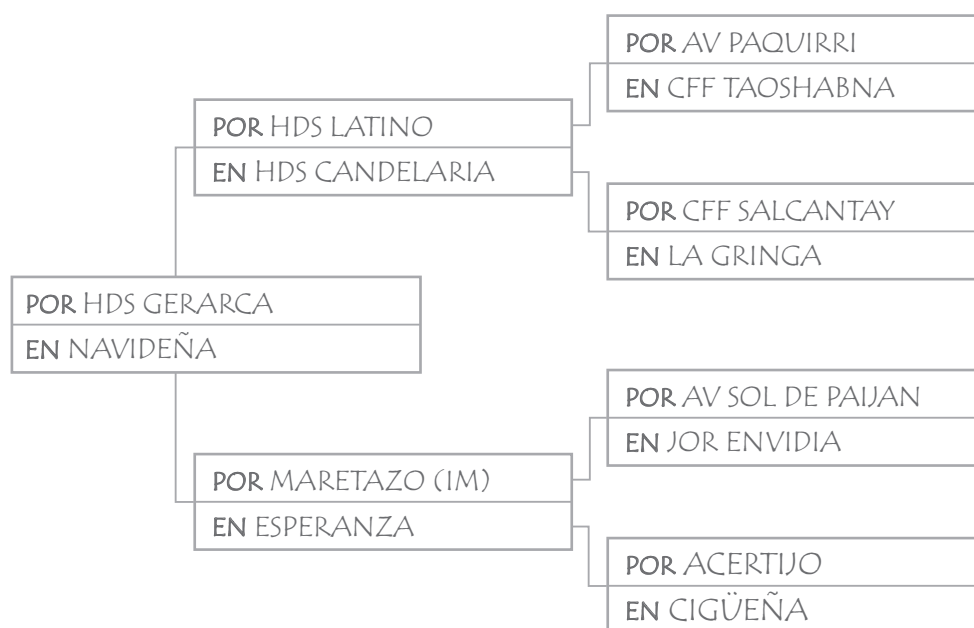

**Hembra**

FN: 01/09/05  
 Alzada: 1,45 m  
 Pelaje: Moro  
 RP: 35  
 SBA: 5486

Motapé Navidad

Observaciones:

Mora, con 1,47 m de alzada, nacida en septiembre 2005.

Por **Hijos del Sol Gerarca** (ver sumario de padres) y **Tukanka Navideña** esta por **JOR Maretazo**.

Yegua vistosa de estupenda conformación y buenos pisos con un término que la distingue. Muy mansa. Con cría al pie de **EC Gavilán**.

**Recomendada para cría y desfiles.**