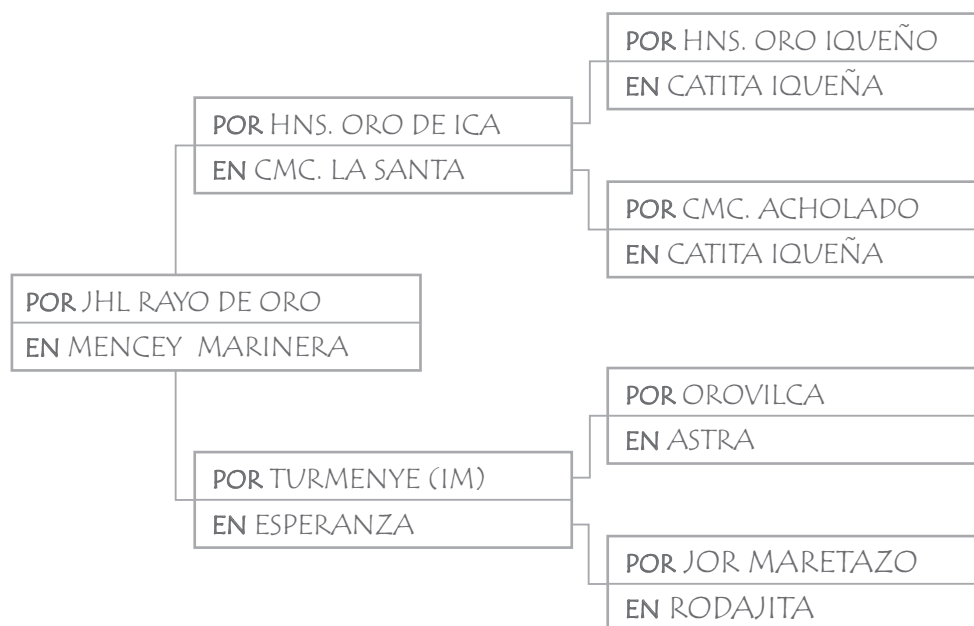

### Macho

FN: 20/07/08

Alzada: 1,43 m

Pelaje: Alazán

RP: 88

SBA:

## Motapé Navegante

### Observaciones:

Alazán, con 1,43 m de alzada, nacido julio de 2008.

De fina presencia, arrogante, de buenos pisos y notable estructura, considerando que tiene apenas dos años.

Ofrecemos este hijo de **JHL Rayo de Oro**, en madre **Marinera**, yegua de gran tamaño y mansedumbre, producto de dos sangres de gran producción en el norte, **Turmanyé** y **Maretazo**.