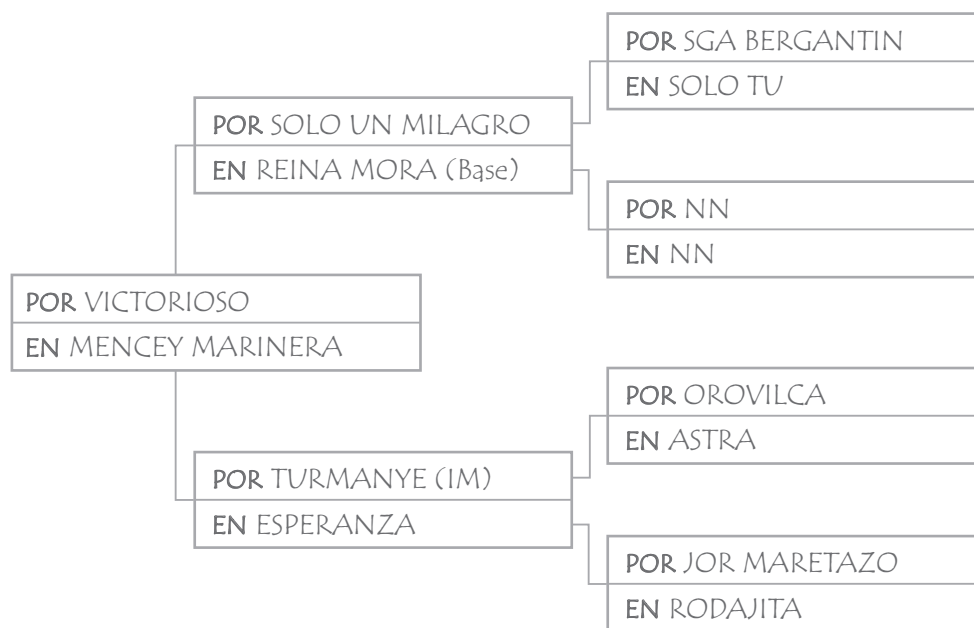

Capón

FN: 06/12/04
 Alzada: 1,52 m
 Pelaje: Alazán
 RP: 9
 SBA: 2332

Motapé Mar del Sur

Observaciones:

Alazán, con 1,52 m de alzada, nacido en diciembre 2004.
 Hijo de **Victorioso** y **Marinera**. Muy manso, de buenos pisos y gran alzada.
 Ganador de la prueba de fondo Pinamar 2008.
Ideal para cabalgatas.