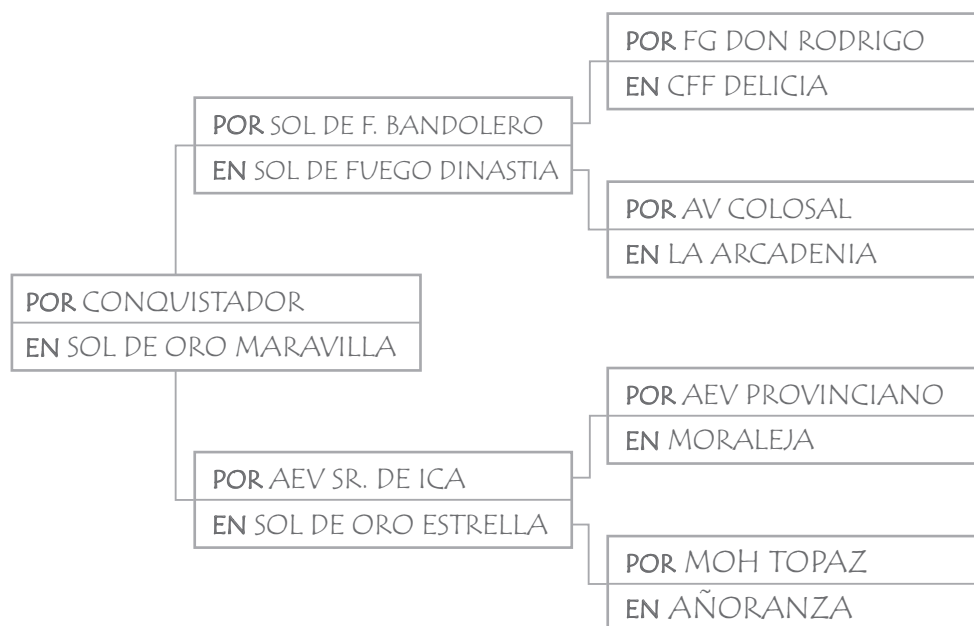

**Hembra**

FN: 23/11/08

Alzada: 1,41 m

Pelaje: Zaino

RP: 116

SBA: E/T

## Motapé Destacada

## Observaciones:

Zaina, con 1,41 m de alzada, nacida en noviembre de 2008.

Hija de **Conquistador**, campeón de pisos nacional 2005, (ver sumario de padres) y **Sol de Oro Maravilla**.

Hermana materna de **Bonita**. Potranca de andares naturales, fina, femenina, de buen hueso y conformación. Es una gran promesa como madre.