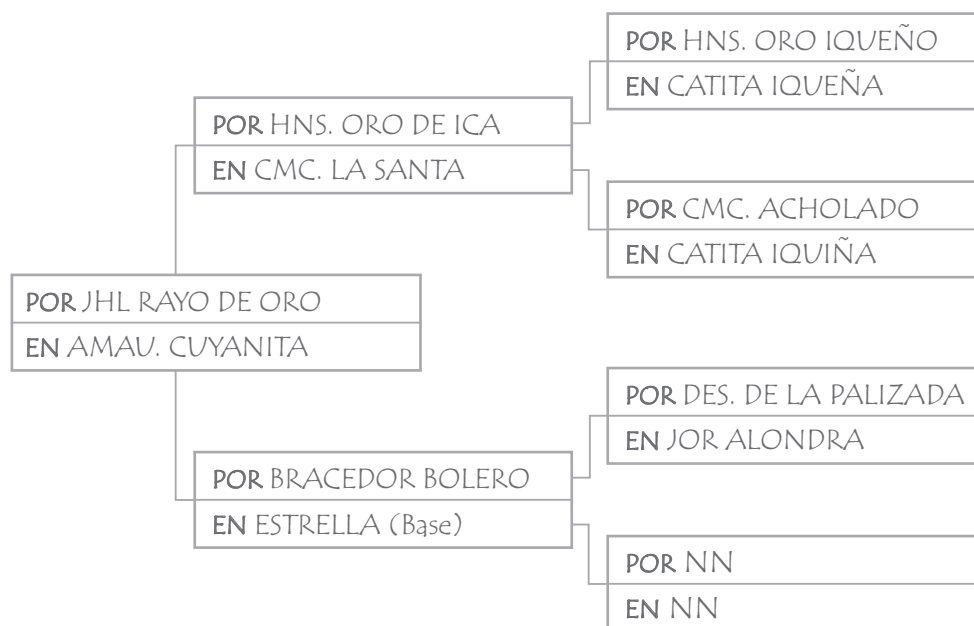

**Hembra**

FN: 31/10/08

Alzada: 1,45 m

Pelaje: Zaino

RP: 96

SBA: 5992

## Motapé Cuyaya

## Observaciones:

Zaina, con 1,45 m de alzada, nacida en octubre 2008.

Segunda producción de **JHL Rayo de Oro** en Motapé. Potranca con dos años cumplidos al momento del remate, de gran estructura y correcta conformación, de volumen y buenos huesos. Su madre, **Amauta Cuyanita**, es hija del reconocido **Batallón Bolero**, padrillo que sirvió con éxito muchos años en la región de Cuyo.